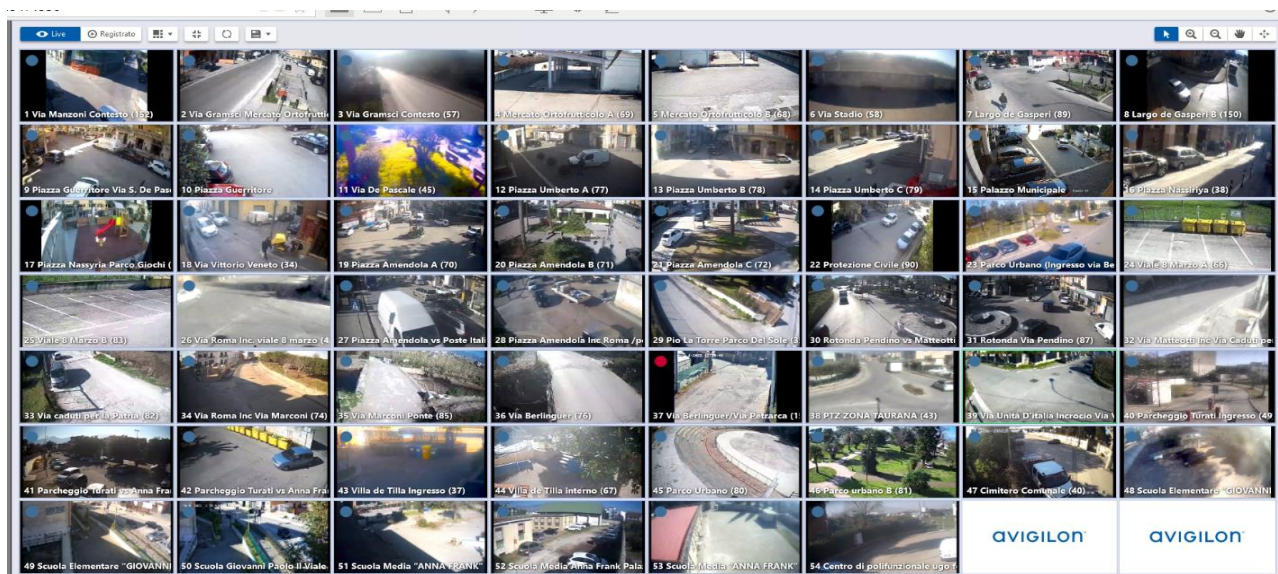

38	31-bis	Rotonda vs via Papa Giovanni XXIII	Lettura targa e contesto
39	31-ter	via Papa Giovanni XXIII vs Rotonda	Lettura targa
40	31-quater	Via Piave / Ugo La Malfa	Lettura targa e contesto
41	32	Via Matteotti / via Caduti per la Patria	contesto
42	33	via Caduti per la Patria	contesto
43	34	Viale Roma / via Marconi	contesto
44	35	Ponte di via Marconi	contesto
45	36	Via Berlinguer (ponte)	contesto
46	37	Via Berlinguer / Petrarca	contesto
47	37-bis	Via Berlinguer / Petrarca	Lettura targa e contesto
48	38	Zona Industriale	contesto
49	39	Via Unità D'Italia / Trav. Berlinguer	contesto
50	40	Ingresso Parcheggio Turati	contesto
51	40-bis	Ingresso Parcheggio Turati	Lettura targa
52	41	Parcheggio Turati 1	contesto
53	42	Parcheggio Turati 2	contesto
54	43	Villa De Tilla 1	contesto
55	44	Villa De Tilla 2	contesto
56	45	Parco Urbano 1	contesto
57	46	Parco Urbano 2	contesto
58	47	Piazzale Cimitero	contesto
59	48	Plesso scolastico Piazza Amendola 1	contesto
60	49	Plesso scolastico Piazza Amendola 2	contesto
61	50	Plesso scolastico Piazza Amendola 3	contesto
62	51	Plesso Scolastico via Pendino 1	contesto
63	52	Plesso Scolastico via Pendino 2	contesto
64	53	Plesso Scolastico via Pendino 3	contesto
65	54	Centro Polifunzionale via U. Foscolo	contesto